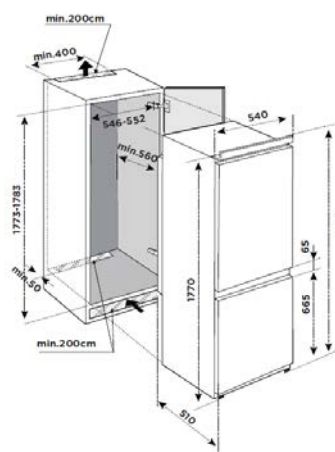

MIDEA KG178SENF

Frigorifero combinato da incasso Total No Frost, ESSENZA SERIES, 248 L CLASSE E

Altezza 1770 mm, Larghezza 540 mm, Profondità 510 mm

Tipo di installazione: A incasso, Luce interna Sì, Display incorporato No

Classe efficienza energetica E, Tensione di ingresso AC 220 - 240 V

Sistema di ventilazione Total No Frost

Porte invertibili Sì, Materiale ripiano Vetro

Capacità netta totale 248 L, Capacità netta frigorifero 180 lt

Numero di ripiani frigorifero 4, Numero di cassette frigorifero 1, Capacità netta congelatore 68 L

Numero di ripiani congelatore 3

CARATTERISTICHE PRINCIPALI

- Total No Frost
- Super Cooling
- Super Freezing
- Fresh box con controllo umidità

CARATTERISTICHE TECNICHE

- Volume netto 248 L
- Volume netto frigorifero 180 L
- Volume netto freezer 68 L
- Rumorosità 41 dB
- Cerniere scorrevoli
- Porte reversibili